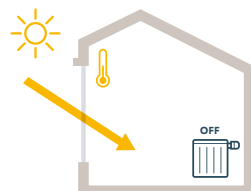

Τα αυτοματοποιημένα ρολά/σκιάδια παραθύρων είναι κλειστά την κατάλληλη στιγμή για να κρατήσει το σπίτι δροσερό και ευχάριστο.

Τον Χειμώνα