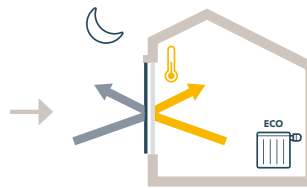

Παράθυρα χωρίς ρολά/σκιάδια

Παράθυρα με ρολά/σκιάδια

Το καλοκαίρι

Τα ρολά/σκιάδια των παραθύρων είναι κλειστά όταν ο ήλιος είναι έξω, διατηρώντας το σπίτι πιο δροσερό και ευχάριστο.

Τον Χειμώνα

Τα ρολά/σκιάδια των παραθύρων όταν είναι κλειστά κρατάνε την θερμότητα εντός του σπιτιού.

Τα ρολά/σκιάδια ανοίγουν για να ζεστάνουν το σπίτι φυσικά με την ηλιακή ακτινοβολία.

Αύξηση θερμότητας

Το παράθυρο μπορεί να παράγει έως 500W/m^2

Somfy climate

Προηγμένη θερμική άνεση και ενεργειακή απόδοση χάρη στα αυτοματοποιημένα ρολά/σκιάδια παραθύρων που επιτρέπουν τη ρύθμιση στη σωστή θέση την σωστή στιγμή, ακόμη και όταν βρίσκεστε εκτός σπιτιού. Οι κλιματικές λύσεις της Somfy συμβάλλουν στην άμεση αντιμετώπιση των θερμικών / ψυκτικών φορτίων στα κτίρια.