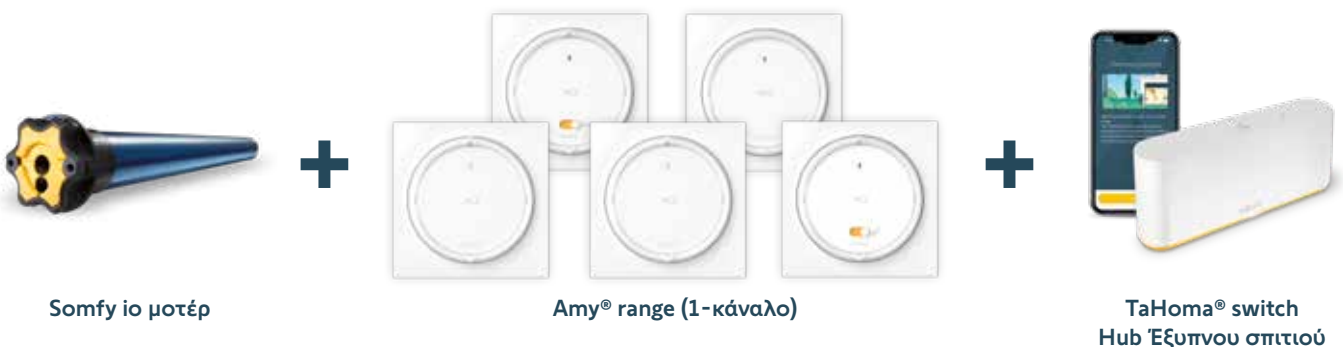

Προηγμένα Προϊόντα

Τα καινοτόμα προϊόντα της Somfy για την αυτοματοποιημένη σκίαση παραθύρων

Amy[®] sun protect io

Το πρώτο βήμα αυτοματοποίησης της θερμικής προστασίας μέσω μιας αυτόνομης λειτουργίας. Προβλέπει & καλύπτει τις αιχμές θερμότητας, προσφέροντας μια πιο άνετη εσωτερική θερμοκρασία στο δωμάτιο, χωρίς κόπο.

Διαθέτει: Εσωτερικός αισθητήρας θερμοκρασίας
+
ενσωματωμένη νοημοσύνη

Το μοναδικό τηλεχειριστήριο με αυτόνομη λειτουργία για την **θερμική άνεση**.

Η εμπειρία έξυπνου σπιτιού με την σειρά επιτοίχιων ασύρματων διακοπών Amy[®] io και το Hub TaHoma[®] switch.

Somfy io μοτέρ

Amy[®] range (1-κάναλο)

TaHoma[®] switch Hub Έξυπνου σπιτιού

Όλες οι εκδόσεις Amy[®] io ενός καναλιού (& το Amy[®] sun protect io) ενσωματώνουν ένα **αισθητήρα εσωτερικής θερμοκρασίας**, συμβατό με το TaHoma[®] switch.