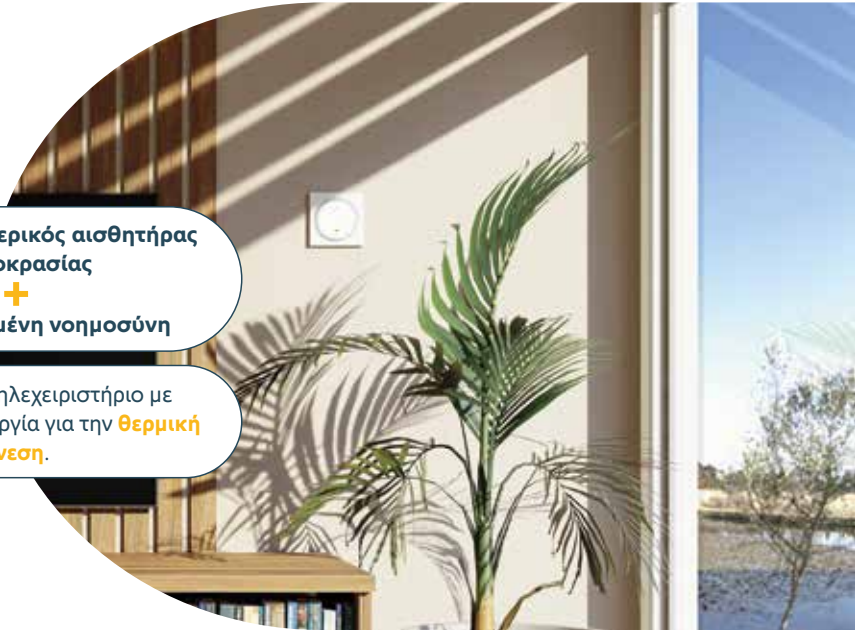

Προηγμένα Προϊόντα

Τα καινοτόμα προϊόντα της Somfy για την αυτοματοποιημένη σκίαση παραθύρων

Amy[®] sun protect io

Το πρώτο βήμα αυτοματοποίησης της θερμικής προστασίας μέσω μιας αυτόνομης λειτουργίας. Προβλέπει & καλύπτει τις αιχμές θερμότητας, προσφέροντας μια πιο άνετη εσωτερική θερμοκρασία στο δωμάτιο, χωρίς κόπο.

Διαθέτει: Εσωτερικός αισθητήρας θερμοκρασίας
+
ενσωματωμένη νοημοσύνη

Το μοναδικό τηλεχειριστήριο με αυτόνομη λειτουργία για την **θερμική άνεση**.

Η εμπειρία έξυπνου σπιτιού με την σειρά επιτοίχιων ασύρματων διακοπών Amy[®] io και το Hub TaHoma[®] switch.